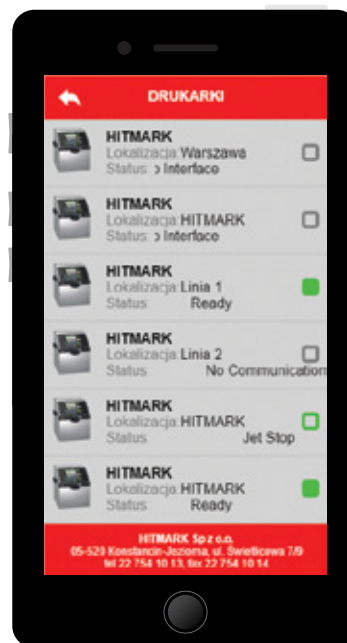

Hitachi Online 24 Serwer Drukarek Hitachi

HITACHI

Hitachi Online24 ułatwia zarządzanie drukarkami przemysłowymi Ink Jet. Poprzez zestawienie najważniejszych informacji o stanie i parametrach maszyn oprogramowanie umożliwia sprawną kontrolę samych drukarek, jak również dostarcza informacje na temat procesu produkcyjnego. Oprogramowanie działa w środowisku Windows.

Dodatkowo użytkownik zyskuje m. in. kontrolę nad bieżącym nadrukiem, komunikat o ew. błędach, czy możliwość generowania raportów produkcyjnych. Podstawowa wersja działa na smartfonach oraz przez interfejs www.