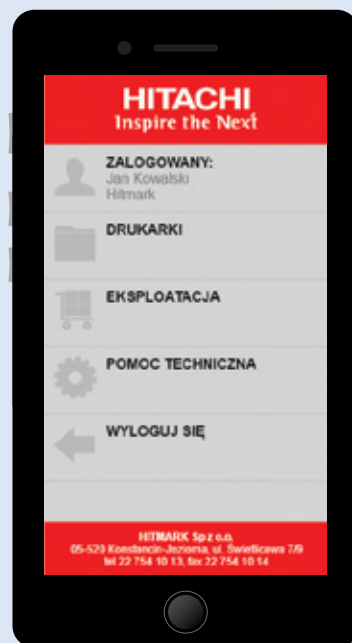

Hitachi Online 24 Serwer Drukarek Hitachi

HITACHI

Hitachi Online24 ułatwia zarządzanie drukarkami przemysłowymi Ink Jet. Poprzez zestawienie najważniejszych informacji o stanie i parametrach maszyn oprogramowanie umożliwia sprawną kontrolę samych drukarek, jak również dostarcza informacje na temat procesu produkcyjnego. Oprogramowanie działa w środowisku Windows.

Dodatkowo użytkownik zyskuje m. in. kontrolę nad bieżącym nadrukiem, komunikat o ew. błędach, czy możliwość generowania raportów produkcyjnych. Podstawowa wersja działa na smartfonach oraz przez interfejs www.