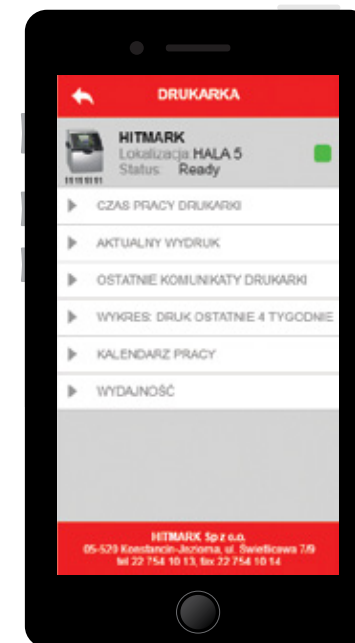

Hitachi Online 24 Serwer Drukarek Hitachi

HITACHI

Hitachi Online24 ułatwia zarządzanie drukarkami przemysłowymi Ink Jet. Poprzez zestawienie najważniejszych informacji o stanie i parametrach maszyn oprogramowanie umożliwia sprawną kontrolę samych drukarek, jak również dostarcza informacje na temat procesu produkcyjnego. Oprogramowanie działa w środowisku Windows.

Dodatkowo użytkownik zyskuje m. in. kontrolę nad bieżącym nadrukiem, komunikat o ew. błędach, czy możliwość generowania raportów produkcyjnych. Podstawowa wersja działa na smartfonach oraz przez interfejs www.

Zależnie od wybranej wersji użytkownik zyskuje:

- ✓ Zdalne monitorowanie pracy urządzeń
- ✓ Planowanie działań prewencyjnych
- ✓ Diagnostykę serwisową
- ✓ Zdalne wprowadzanie zmian w drukarkach
- ✓ Pobieranie nadruków z plików Excel
- ✓ Prognozowanie kosztów eksploatacji i terminów serwisu
- ✓ Powiadomianie wybranych pracowników przez sms/mail
- ✓ Drukowaną datę zgodną z czasem rzeczywistym
- ✓ Kody loteryjne